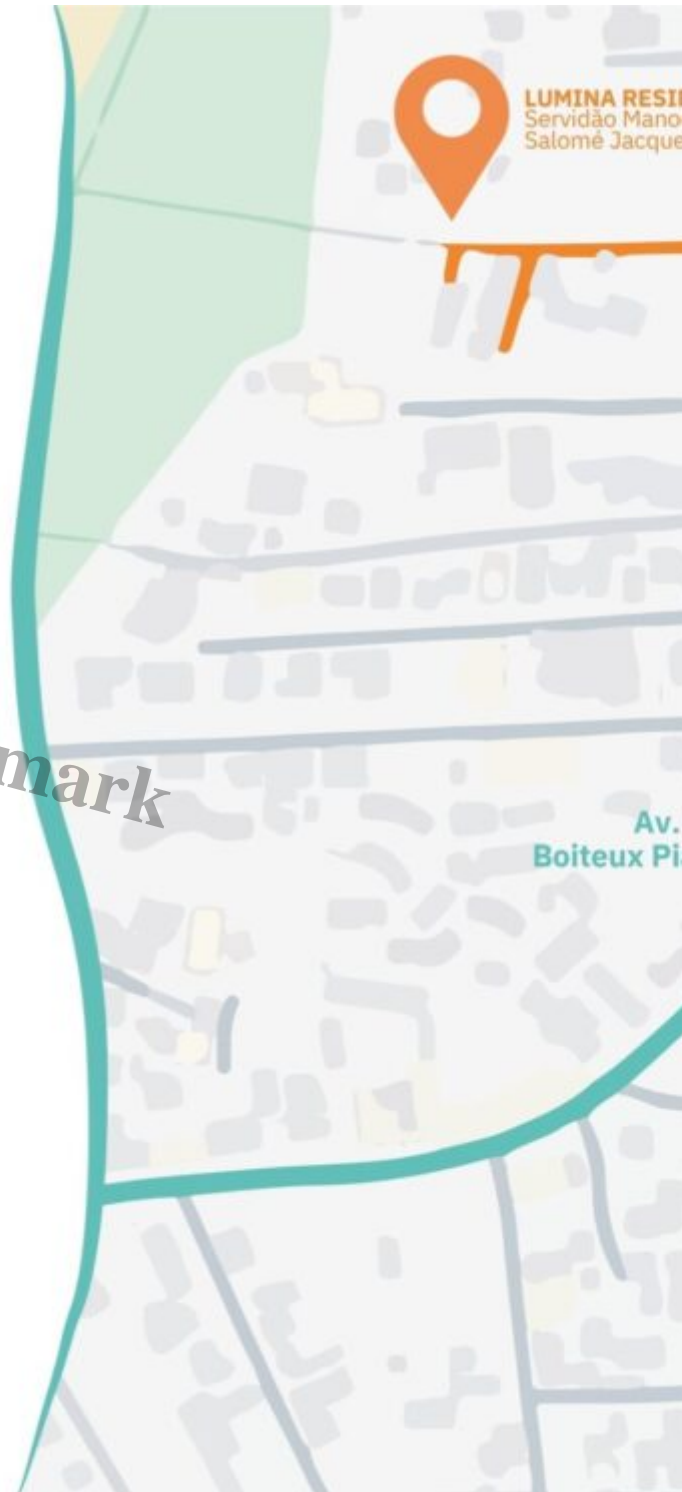

É nesse cenário iluminado que o Lumina surge, inspirado pela harmonia natural que envolve a região.

Distâncias Andando

Pénaareia- Praiada Cachoeira do Bom Jesus
Mercado local – 450 m / 6 min
Restaurantes e cafés – 700 m / 9 min
Academia – 200m / 3min

Distâncias de Carro

Canasvieiras – 5 min
Sapiens Parque – 8min
Praia dos Ingleses – 10 min
SC-401 – 7 min
Jurerê – 15 min
Centro de Florianópolis – 30 min
Aeroporto Hercílio Luz – 45 min

 PRAIA  RESTAURANTES