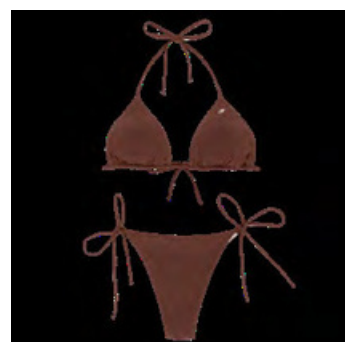

M0152
CONJUNTO ADULTO TOP LAÇO E CALCINHA FIO DUPLO MORMAII
90% POLIÉSTER 10% ELASTANO
P-M-G-GG

M0153
**CONJUNTO ADULTO TOP E CALCINHA
CORTININHA MORMAII**
90% POLIÉSTER 10% ELASTANO
P-M-G-GG

MARROM